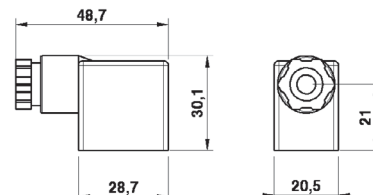

Bobina 22mm con certificazione "UL" 22mm Coil with "UL" certification

CODE	REF	LINE
A50.26.00048	BOBINA "UL" (COIL) DC24V (DC12V)	120-125-127-128-130
A50.26.00049	BOBINA "UL" (COIL) AC24V (DC12V)	120-125-127-128-130
A50.26.00050	BOBINA "UL" (COIL) AC110V	120-125-127-128-130
A50.26.00051	BOBINA "UL" (COIL) AC220V	120-125-127-128-130

Connettore Connectors

CODE	REF	LINE
A50.26.00010	CONNECTOR SP 22mm	120-125-127-128-130

* Il connettore standard è conforme alla certificazione "UL"
 * Connector complies UL standard

Connettori luminosi 22mm 22mm LED connectors