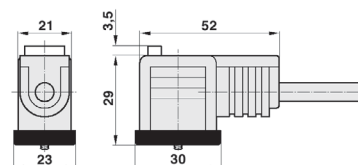

Connettore luminoso 22mm cablato 22mm Cabled LED connectors

CODE	REF	LENGHT	LINE
A50.26.00026	CONNETTORE LUMINOSO 22mm 24V 22mm LED CONNECTOR 24V	3mt	120-125-127-128-130
A50.26.00027	CONNETTORE LUMINOSO 22mm 115V 22mm LED CONNECTOR 115V	3mt	120-125-127-128-130
A50.26.00028	CONNETTORE LUMINOSO 15mm 230V 22mm LED CONNECTOR 230V	3mt	120-125-127-128-130