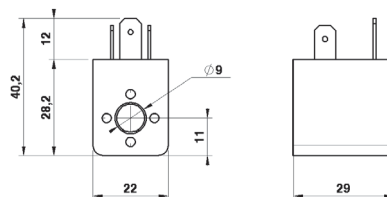

Dati Tecnici

Tensione: 12V DC, 24V DC, 24V AC, 110V AC, 220V AC
 Tolleranza di tensione: +/- 10%
 Assorbimento: AC=5VA DC=3,0 W
 Inserimento: ED 100%
 Protezione con connettore: IP 65 EN 60529

Technical data

Voltage: 12V DC, 24V DC, 24V AC, 110V AC, 220V AC
 Voltage tolerance: +/- 10%
 Power consumption: AC=5VA DC=3,0 W
 Duty cycle: ED 100%
 Protection with connector: IP 65 EN 60529

Bobina 22mm 22mm Coil

CODE	REF	LINE
A50.26.00018	BOBINA (COIL) DC12V	120-125-127-128-130
A50.26.00006	BOBINA (COIL) DC24V	120-125-127-128-130
A50.26.00007	BOBINA (COIL) AC24V 50/60HZ	120-125-127-128-130
A50.26.00008	BOBINA (COIL) AC110V 50/60HZ	120-125-127-128-130
A50.26.00009	BOBINA (COIL) AC220V 50/60HZ	120-125-127-128-130