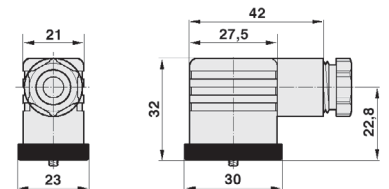

Connettore Connectors

CODE	REF	LINE
A50.26.00010	CONNECTOR SP 22mm	120-125-127-128-130

* Il connettore standard è conforme alla certificazione "UL"

Connettori luminosi 22mm 22mm LED connectors

CODE	REF	LINE
A50.26.00026	CONNETTORE LUMINOSO 22mm 24V 22mm LED CONNECTOR 24V	120-125-127-128-130
A50.26.00027	CONNETTORE LUMINOSO 22mm 115V 22mm LED CONNECTOR 115V	120-125-127-128-130
A50.26.00028	CONNETTORE LUMINOSO 15mm 230V 22mm LED CONNECTOR 230V	120-125-127-128-130