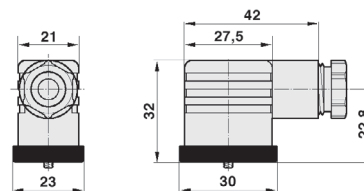

Connettori luminosi 22mm 22mm LED connectors

CODE	REF	LINE
A50.26.00026	CONNETTORE LUMINOSO 22mm 24V 22mm LED CONNECTOR 24V	120-125-127-128-130
A50.26.00027	CONNETTORE LUMINOSO 22mm 115V 22mm LED CONNECTOR 115V	120-125-127-128-130
A50.26.00028	CONNETTORE LUMINOSO 15mm 230V 22mm LED CONNECTOR 230V	120-125-127-128-130