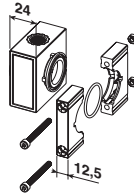

Presad'aria Air take-off

CODICE-CODE	CONNECTION	PRODUCT
Presad'aria intermedia / Intermediate air take-off		
C75.06.00002	1/4"	F+R+L - FR+L - F+L
Presad'aria ingresso / Inlet air take-off		
C75.06.00004	1/4" - 1/2"	tutti / all
Presad'aria uscita / Outlet air take-off		
C75.06.00005	1/4" - 1/2"	tutti / all