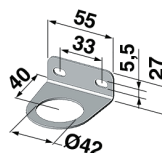

Presad'aria Air take-off

CODICE-CODE	CONNECTION	PRODUCT
Presad'aria intermedia / Intermediate air take-off		
C75.06.00002	1/4"	F+R+L - FR+L - F+L
Presad'aria ingresso / Inlet air take-off		
C75.06.00004	1/4" - 1/2"	tutti / all
Presad'aria uscita / Outlet air take-off		
C75.06.00005	1/4" - 1/2"	tutti / all

Kit per assemblaggio gruppi Kit assembling units

CODICE-CODE	PRODUCT
C75.05.00001	F+R+L
C75.06.00001	FR+L - F+L

Riduzione Adapter

CODICE-CODE	VERSION
A75.02.00011	1/2" - 3/8"

Staffa fissaggio a parete Bracket