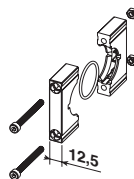

Kit per assemblaggio gruppi Kit assembling units

CODICE-CODE	PRODUCT
C75.05.00001	F+R+L
C75.06.00001	FR+L - F+L

Riduzione Adapter

CODICE-CODE	VERSION
A75.02.00011	1/2" - 3/8"